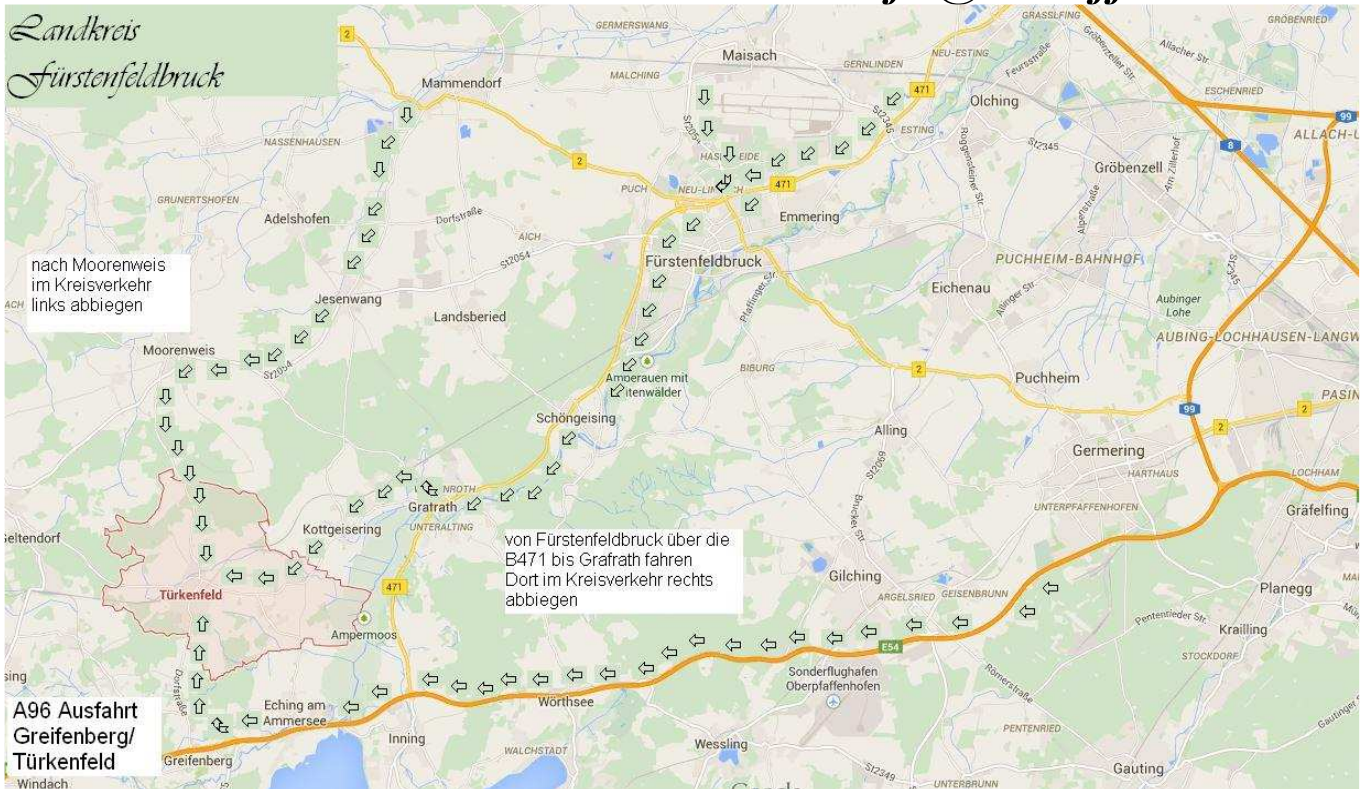

auto-Schröder

Ihre Wege zu uns...

Auto Schröder – Beurer Straße 10 – 82299 Türkenfeld

Tel.: 0 81 93 – 84 19 - email: info@auto-ffb.de

- 5** **MINUTEN**
Auto Schröder von Fürstenfeldbruck aus
Über die B471 Richtung Grafrath
In Grafrath am Kreisverkehr rechts
nach Türkenfeld fahren (7km)
In Türkenfeld an der Sparkasse links
(Doringstraße) abbiegen. Nach der
Bahnbrücke bei 100m rechts gelegen
- 5** **MINUTEN**
Auto Schröder von der A96 aus
Autobahn A96 München-Lindau
Ausfahrt Greifenberg/Türkenfeld
Auf der Landstraße 4km nach TKF
In Türkenfeld nach dem Ortseingang
ca. bei 800m auf der linken Seite
- 5** **MINUTEN**
Auto Schröder von Moorenweis aus
In Moorenweis am Kreisverkehr links
In Türkenfeld an der Sparkasse rechts
(Doringstraße) abbiegen. Nach der
Bahnbrücke bei 100m rechts gelegen
- 5** **MINUTEN**
Auto Schröder von der S-Bahn aus
Haltestelle Türkenfeld aussteigen

Die Ammerseestrasse 200m entlang gehen und rechts in die Beurer Straße. Nach 100m auf der rechten Seite gelegen. Zur S-Bahn sind es nur ca. **5 Minuten** Gehzeit. Es fährt die S4 Richtung Geltendorf zu uns